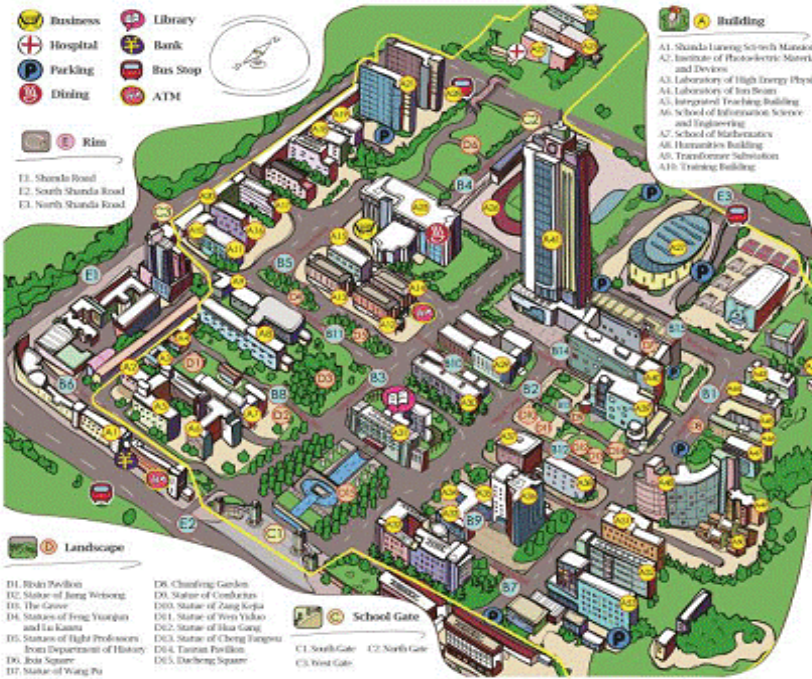

[济南兴隆山校区](#)

[Engineering training center](#)

[工程培训中心](#)

[Campus lake](#)

[人工湖](#)

[Valentine's slope from east 情人坡东面树林](#)

[The grove](#)

[小树林](#)

[Jinan Baotuguan Campus](#)

[济南趵突泉校区](#)

[Map](#)

[Museum of Human Science](#)  
[人体科学馆](#)

[Gate](#)  
[大门](#)

[Concert hall](#)  
[音乐厅](#)

[Qingdao Campus](#)  
[青岛校区](#)  
[Map地图](#)

[Main gate 大门](#)

# Jinan Central Campus 济南中心校区 Campus Map 校区地

- Road** (道路): E1, Shanda Avenue; E2, Mingde Avenue; E3, Chengde Avenue; E4, Late Avenue; E5, Changde Avenue; E6, Yuanzhong Road; E7, Ningfeng Road; E8, Gaogang Road; E9, Fusheng Road; E10, Zhenfeng Road; E11, Kesheng Road; E12, Mingde Avenue; E13, Late Avenue; E14, Yuanzhong Road; E15, Zhenfeng Road; E16, Fusheng Road; E17, Ningfeng Road; E18, Gaogang Road

- Road** (道路): B1, Shanda Avenue; B2, Mingde Avenue; B3, Chengde Avenue; B4, Late Avenue; B5, Changde Avenue; B6, Yuanzhong Road; B7, Ningfeng Road; B8, Gaogang Road; B9, Fusheng Road; B10, Zhenfeng Road; B11, Kesheng Road; B12, Mingde Avenue; B13, Late Avenue; B14, Yuanzhong Road; B15, Zhenfeng Road; B16, Fusheng Road; B17, Ningfeng Road; B18, Gaogang Road