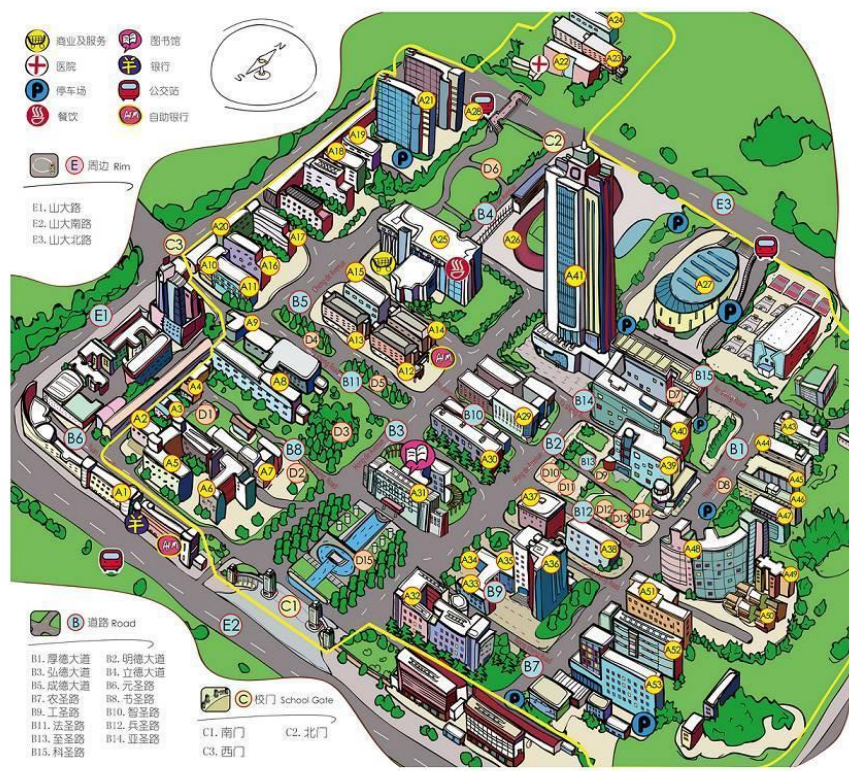

[济南兴隆山校区](#)

[Engineering training center](#)

[工程培训中心](#)

[Campus lake](#)

[人工湖](#)

[Valentine's slope from east 情人坡东面树林](#)

[The grove](#)

[小树林](#)

[Jinan Baotuguan Campus](#)

[济南趵突泉校区](#)

[Map](#)

[Museum of Human Science](#)  
[人体科学馆](#)

[Gate](#)  
[大门](#)

[Concert hall](#)  
[音乐厅](#)

[Qingdao Campus](#)  
[青岛校区](#)  
[Map地图](#)

[Main gate 大门](#)

[State key lab of microbiology微生物实验室](#)

[Lab of College of Environmental Science and Engineering](#)  
[环境学院实验室](#)

# Jinan Central Campus 济南中心校区 Campus Map 校区地

- Road** (道路): E1, Shanda Avenue; E2, Mingde Avenue; E3, Chengde Avenue; E4, Late Avenue; E5, Changde Avenue; E6, Yuanzhong Road; E7, Ningfeng Road; E8, Gaogang Road; E9, Fusheng Road; E10, Zhenfeng Road; E11, Kesheng Road; E12, Mingde Avenue; E13, Late Avenue; E14, Yuanzhong Road; E15, Zhenfeng Road; E16, Fusheng Road; E17, Ningfeng Road; E18, Gaogang Road